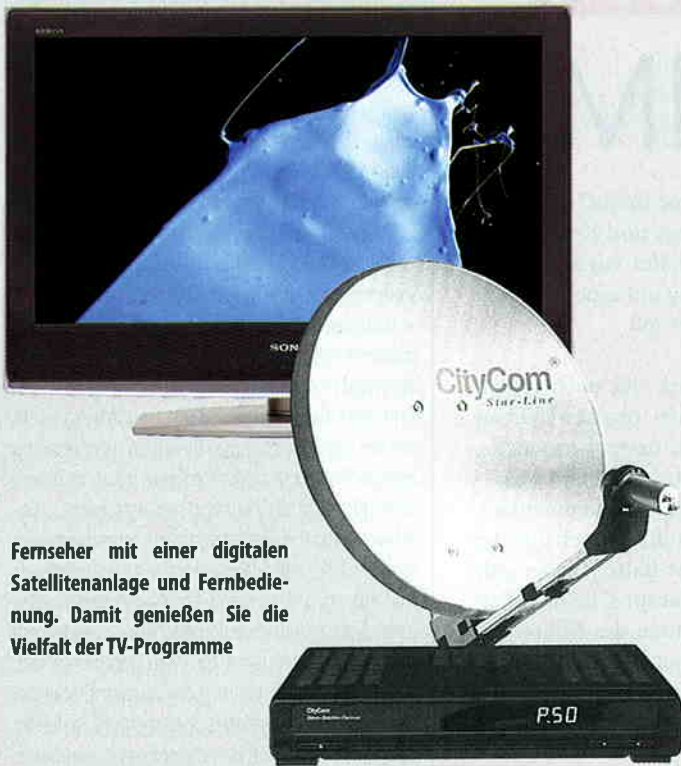

Am 22. Oktober wird auf Digital-TV umgestellt

Fernseher mit einer digitalen Satellitenanlage und Fernbedienung. Damit genießen Sie die Vielfalt der TV-Programme

Am 22. Oktober 2007 wird in Tirol der Sender Kitzbüheler Horn von analog auf digital umgestellt. Damit beginnt im Raum Kitzbühel und Umgebung für alle, die die Programme ORF1, ORF2 und ATV über eine Zimmer- oder Dachantenne empfangen, ein neues, besseres TV-Zeitalter.

UMSTÄNDLICHE BEDIENUNG MIT DVB-T BOX. Das digitale Antennen-Fernsehen bringt eine deutlich verbesserte Bild- und Tonqualität. Kabel- und digitale Satellitenhaushalte mit ORF-Karte sind nicht von der Umstellung betroffen.

Wer also ab 23. Oktober 2007 weiterhin über Dach- oder Zimmerantenne die Programme empfängt, muss sich eine DVB-T Box anschaffen. Die Bedienung

des Fernsehers wird dadurch aber etwas umständlicher. Sie müssen also ständig mit zwei Fernbedienungen hantieren – ein verhältnismäßig großer Aufwand für die drei heimischen TV-Programme.

Der meistverkaufte KATHREIN-Receiver ist der UFS 732. Neben seinem attraktiven Design und dem vorzüglichen Preis-/Leistungsverhältnis punktet er vor allem mit seinem 16-stelligen alphanumerischen Display zur Anzeige von TV-Programmen, Radioprogrammen und Senderinfos.